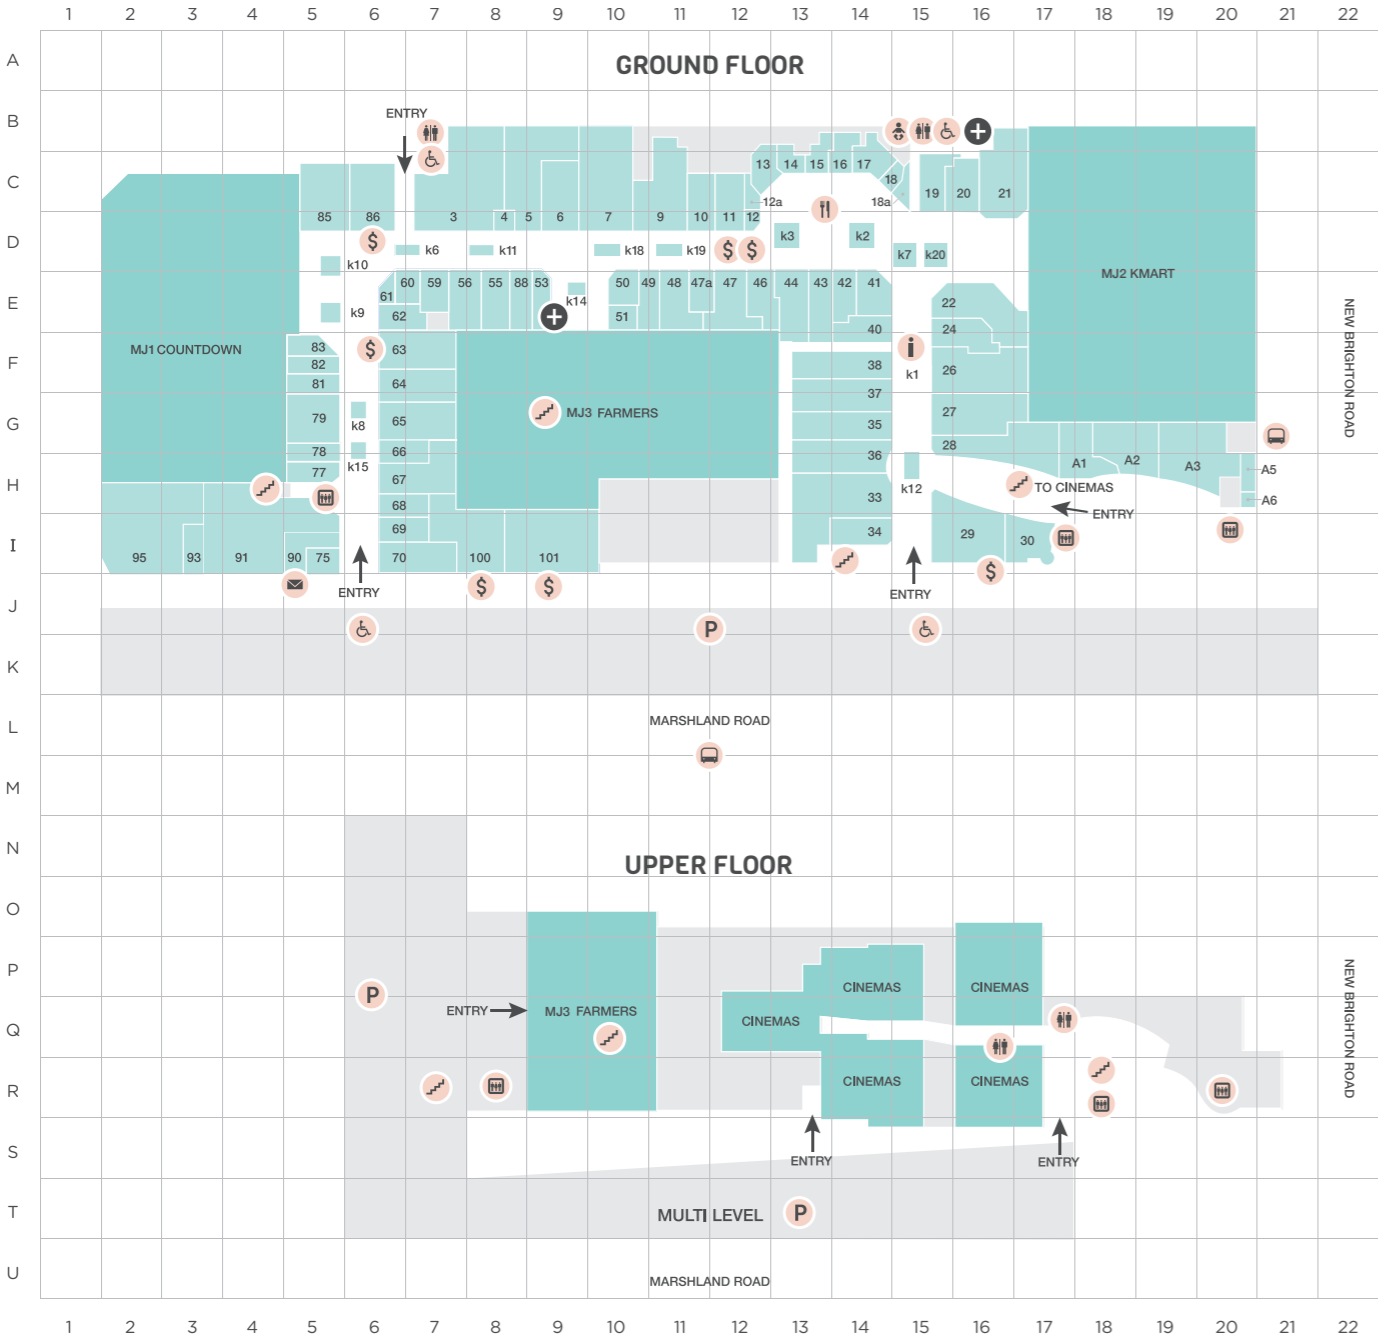

Centre Directory

- LIFT
- INFORMATION
- ESCALATOR
- ATM
- POSTBOX
- PARKING
- DISABLED PARKING
- FIRST AID
- BUS STOP
- RESTROOM
- DISABLED RESTROOM
- FOOD COURT
- PARENT ROOM

Store Guide

DEPARTMENT STORES	SHOP	GRID	PHONE	HOMEWARES & GIFTS	SHOP	GRID	PHONE	FOOD & BEVERAGES	SHOP	GRID	PHONE
Farmers	MJ3	G10	375 7096	1\$8	67	H6	385 8828	Bakers Delight	77	H5	385 7456
DISCOUNT DEPARTMENT STORES				Bed, Bath & Beyond	65	G6	385 9647	Bean & Co	19	C15	385 9369
Kmart	MJ2	D18	385 0970	Cosmic Corner	34	I4	385 2949	Chilando	13	C12	385 1347
SUPERMARKET				Enjoy	85	D5	385 8832	Coffee Culture	30	I7	385 5588
Countdown	MJ1	F3	375 7003	iGotit	K6	D7	385 6290	Divine Cakes & Desserts	61	E6	964 6542
FASHION — WOMENS				Donut King	K20	D15	385 9621	Gloria Jean's Coffees	K14	E9	386 1003
City Chic	49	E11	385 8026	Hungry Wok	15	C13	385 9388	Kebab Masters	14	C13	386 3560
Cotton On Body	47	E12	385 7159	Maki Mono	K10	D5	385 9588	McDonalds	17	C14	385 0383
Dotti	43	E13	385 3074	McDonalds	17	C14	385 0383	Muffin Break	K3	D13	385 0677
Glassons	22	E16	385 9869	New Zealand Natural	K2	D14	385 0688	Pita Pit	12A	C12	385 8073
Hartleys	48	E11	386 2795	Roast N' Roll	16	C14	943 3867	Robert Harris	70	I6	385 1027
Jacqui E	10	D11	385 0676	Shamiana	18	C14	385 0346	Subway	18A	C15	385 5100
Max Fashions	44	E13	386 3102	Sushi Express	K7	D15	386 0666	Tank	12	D12	385 2622
Millers	64	F6	385 0003	Wendy's Supa Sundaes	K9	E5	385 0549	Yoghurt Story	K12	H15	385 0185
Nurse Maude	93	I3	386 2674	RESTAURANTS							
FASHION — MENS				2 Degrees	K18	D10	390 0489	Cocopelli Gourmet Pizza	A2	H19	386 2220
Hallensteins	27	G15	375 7040	iCell	K11	D8	421 2671	Fox & Ferret	A3	H20	385 9955
Meccano Men	46	E12	961 6895	Phone Zone	K19	D11	386 0349	Gas Monkey	A1	H18	386 0556
FASHION — MIXED				Spark	69	I6	386 1560	TRAVEL AGENTS			
Amazon	28	G15	385 5166	Vodafone	41	E14	386 2266	Flight Centre	60	E7	385 0017
Cheapskates	20	C16	385 3305	HEALTH & BEAUTY							
Cotton On	26	F15	386 2198	Fans Massage	82	F5	386 3055	Travel Money	60	E7	385 0023
Factorie	38	F14	386 2930	Homestead Health	81	F5	385 0364	SPORTS & CAMPING			
Jay Jays	24	E15	385 1752	Life Pharmacy	7	D10	385 2725	Kathmandu	33	H14	943 3921
FASHION — CHILDRENS				Professionail	62	E6	386 1616	Stirling Sports	36	H14	385 0650
Pumpkin Patch	21	C16	386 2010	Simply Beauty	75	I5	385 6523	CINEMA			
FOOTWEAR				The Body Shop	47A	E11	385 9532	Reading Cinemas	Cinemas Q17 375 7080		
Dowsons	55	E8	385 5999	Ze Massage	4	D8	385 6888	BANKS & ATM			
Hannahs	37	F14	385 2620	HAIRDRESSING							
Moda Bella Shoes	42	E14	385 0120	Janine Jansen	68	H6	385 9174	ASB	86	D6	353 6050
Number One Shoes	91	I4	386 0368	Rodney Wayne	56	E7	385 0304	ANZ	100	I8	368 2520
Overland	11	D12	385 3359	Synergy Hair	78	G5	385 5525	BNZ	29	I16	385 4520
Pagani	35	G14	386 2000	OPTOMETRIST							
FASHION ACCESSORIES				OPSM	66	G6	386 1690	The Co-operative Bank	90	I5	375 7770
Aussie Sox	K8	G6	386 3593	Specsavers	79	G5	385 2780	Kiwibank	63	F6	385 7853
Strandbags	40	E14	385 6820	SERVICES							
JEWELLERY				Customer Service	K1	F15	385 3067	Westpac	101	I9	385 0602
Michael Hill	53	E9	386 1081	Espresso Carwash	Carpark		385 9966	ANZ ATM	ATM5	D12	
Pascoes	50	E10	385 0683	Look Smart Alterations	51	E10	386 0464	Westpac ATM	ATM1	D12	
Silvermoon	88	E8	385 8994	Mister Minit	K15	H6	385 0672				
				New Zealand Post	63	F6	385 7853				
				Snap Fitness	A5	H20	385 0841				